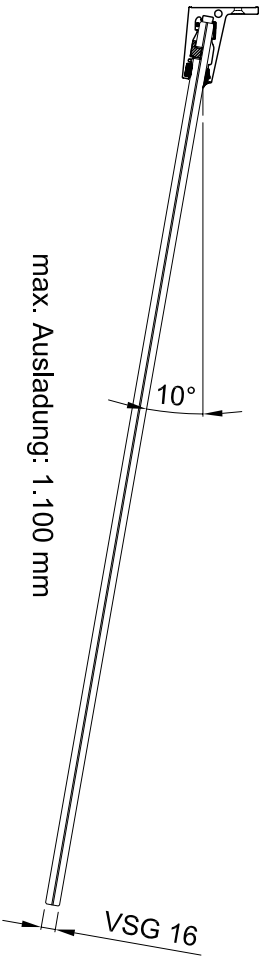

Canopy Cloud Profiltyp 1

VSG 16