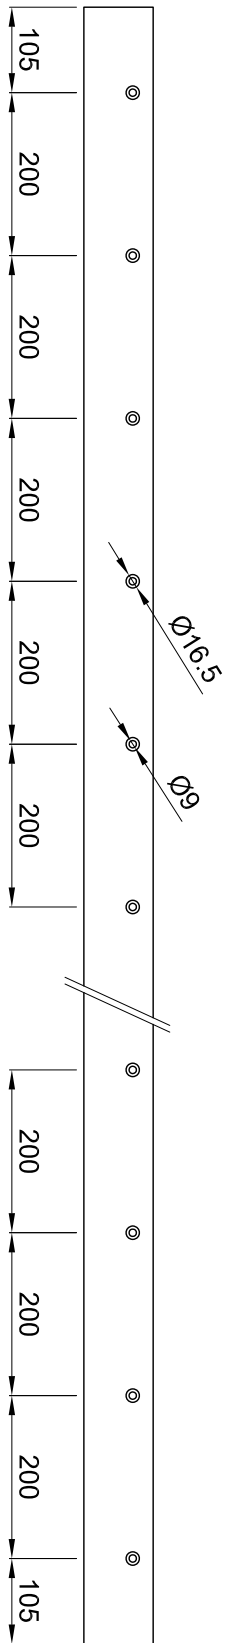

Canopy Cloud Profiltyp 1

VSG 16